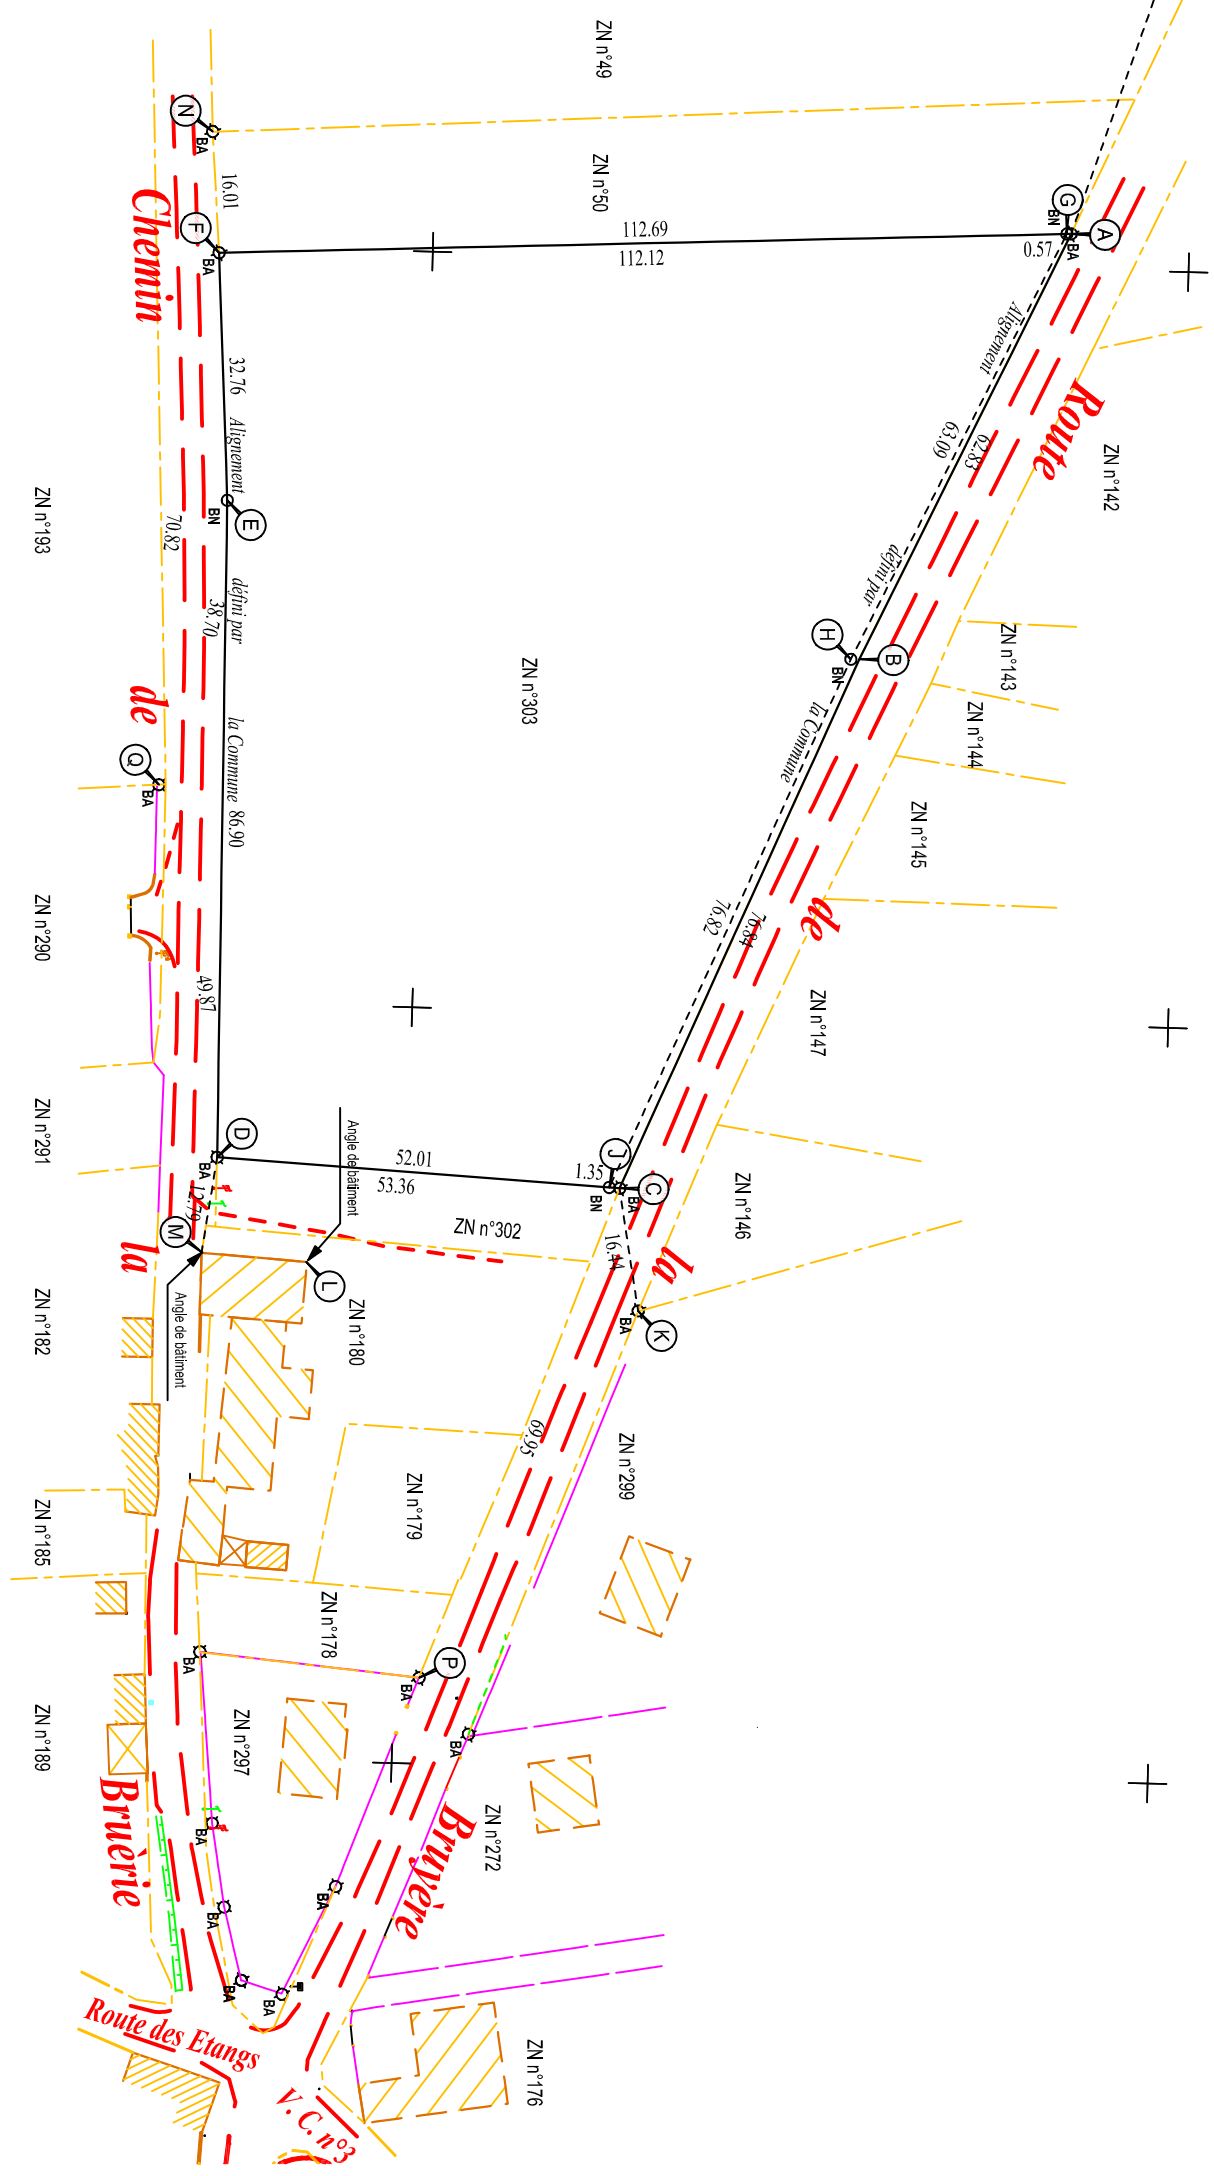

# COMMUNE DE CINO MARS LA PILE

## L'Égallierie

### Section ZN n°303

Echelle 1/1000